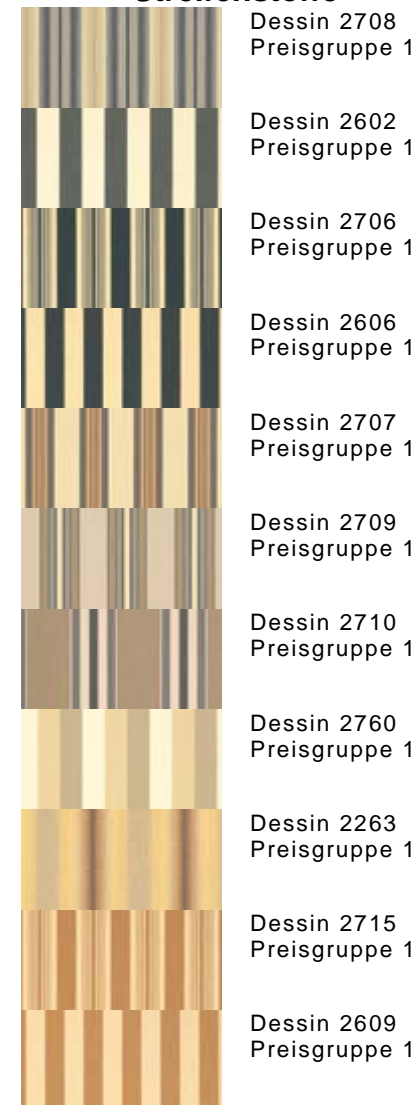

Exklusiv Country Style

Exklusiv Ocean Style

Bitte beachten Sie, dass nach derzeitigem Stand der Technik die Farbwiedergabe am Bildschirm nicht den tatsächlichen Farbwerten entspricht.
Sie können jedoch bei uns Farbkarten einsehen und Ihre Farbwahl zuverlässig treffen. Wir freuen uns auf Ihren Besuch.

S+P Sonnenschutz

Ihr kompetenter Partner für Sonnenschutz
Südring 28 • 21465 Wentorf

Telefon: 040 72976748
info@sp-sonnenschutz.de
www.sp-sonnenschutz.de

Farbwelt Braun

Uni Stoffe

Feinstreifen

Streifenstoffe

Bitte beachten Sie, dass nach derzeitigem Stand der Technik die Farbwiedergabe am Bildschirm nicht den tatsächlichen Farbwerten entspricht.
Sie können jedoch bei uns Farbkarten einsehen und Ihre Farbwahl zuverlässig treffen. Wir freuen uns auf Ihren Besuch.