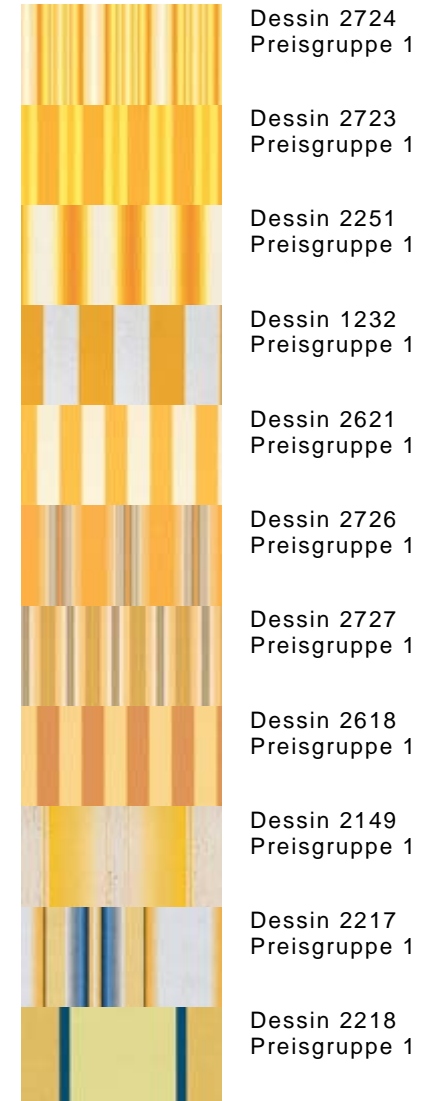

S+P Sonnenschutz

Ihr kompetenter Partner für Sonnenschutz
Südring 28 • 21465 Wentorf

Telefon: 040 72976748
info@sp-sonnenschutz.de
www.sp-sonnenschutz.de

Farbwelt Gelb

Uni Stoffe

Feinstreifen

Streifenstoffe