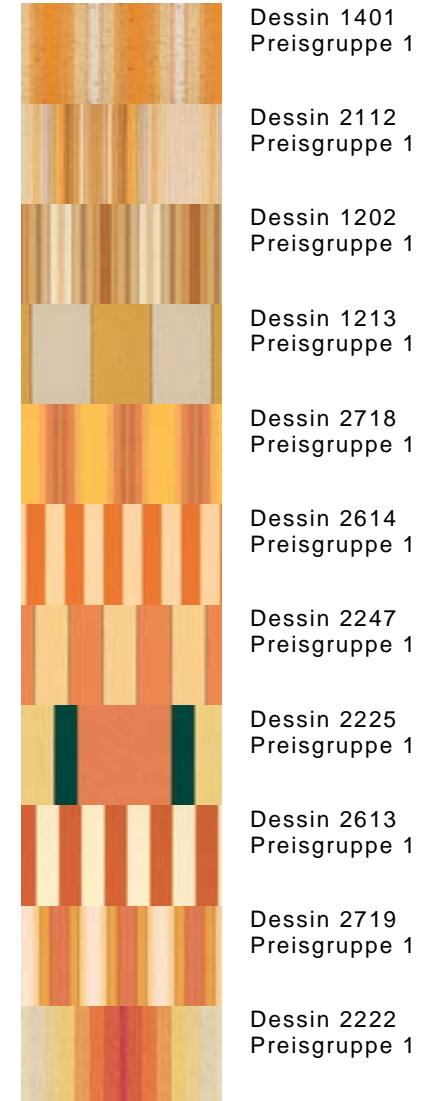

S+P Sonnenschutz

Ihr kompetenter Partner für Sonnenschutz
Südring 28 • 21465 Wentorf

Telefon: 040 72976748
info@sp-sonnenschutz.de
www.sp-sonnenschutz.de

Farbwelt Terra

Uni Stoffe

Feinstreifen

Streifenstoffe