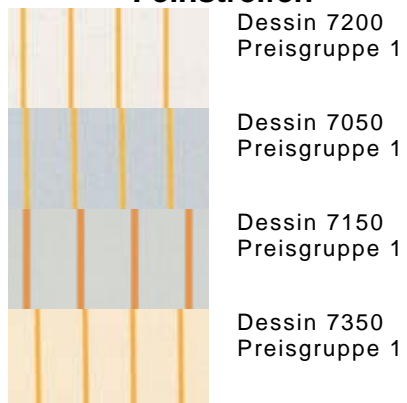

S+P Sonnenschutz

Ihr kompetenter Partner für Sonnenschutz
Südring 28 • 21465 Wentorf

Telefon: 040 72976748
info@sp-sonnenschutz.de
www.sp-sonnenschutz.de

Farbwelt Gelb

Uni Stoffe

Feinstreifen

Streifenstoffe