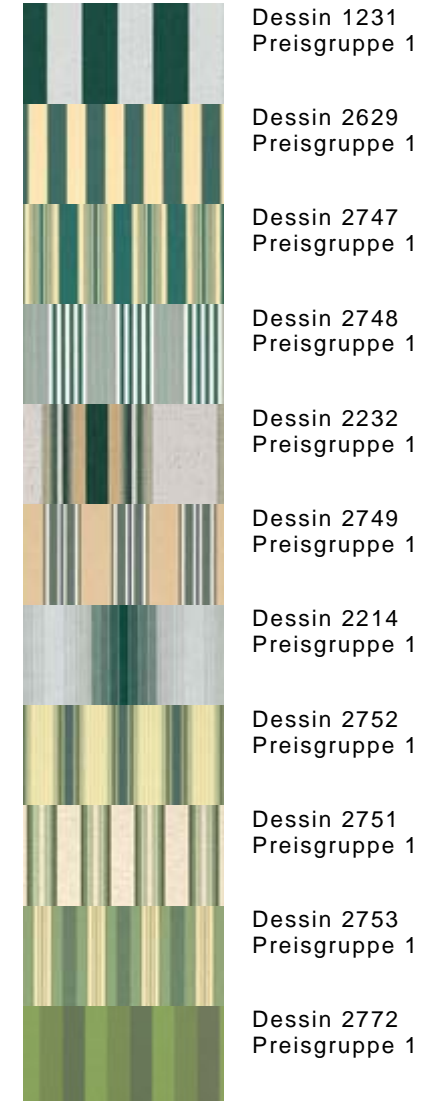

Farbwelt Rot

Uni Stoffe

Feinstreifen

Streifenstoffe

S+P Sonnenschutz

Ihr kompetenter Partner für Sonnenschutz
Südring 28 • 21465 Wentorf

Telefon: 040 72976748
info@sp-sonnenschutz.de
www.sp-sonnenschutz.de

Farbwelt Blau

Uni-Stoffe

Feinstreifen

Streifenstoffe

Bitte beachten Sie, dass nach derzeitigem Stand der Technik die Farbwiedergabe am Bildschirm nicht den tatsächlichen Farbwerten entspricht.
Sie können jedoch bei uns Farbkarten einsehen und Ihre Farbwahl zuverlässig treffen. Wir freuen uns auf Ihren Besuch.

S+P Sonnenschutz

Ihr kompetenter Partner für Sonnenschutz
Südring 28 • 21465 Wentorf

Telefon: 040 72976748
info@sp-sonnenschutz.de
www.sp-sonnenschutz.de

Farbwelt Grün

Uni-Stoffe

Feinstreifen

Streifenstoffe