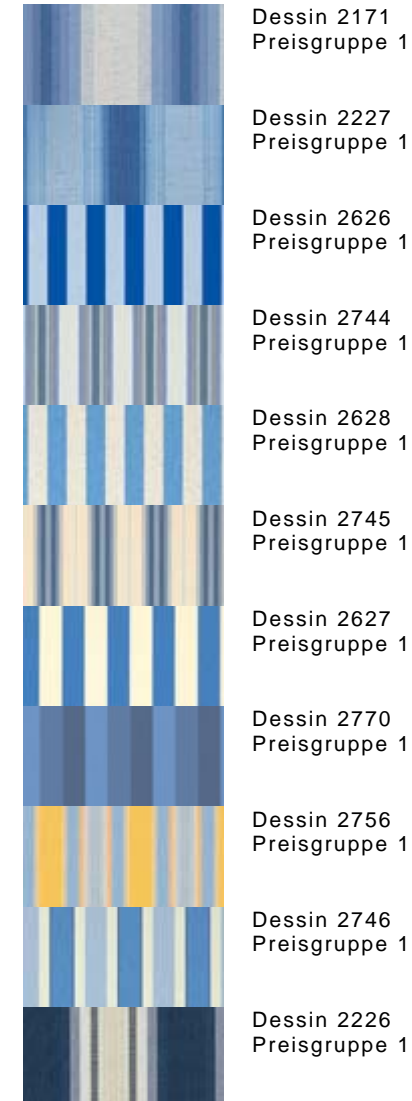

S+P Sonnenschutz

Ihr kompetenter Partner für Sonnenschutz
Südring 28 • 21465 Wentorf

Telefon: 040 72976748
info@sp-sonnenschutz.de
www.sp-sonnenschutz.de

Farbwelt Terra

Uni Stoffe

Feinstreifen

Streifenstoffe

Farbwelt Rot

Uni Stoffe

Feinstreifen

Streifenstoffe

S+P Sonnenschutz

Ihr kompetenter Partner für Sonnenschutz
Südring 28 • 21465 Wentorf

Telefon: 040 72976748
info@sp-sonnenschutz.de
www.sp-sonnenschutz.de

Farbwelt Blau

Uni-Stoffe

Feinstreifen

Streifenstoffe

Bitte beachten Sie, dass nach derzeitigem Stand der Technik die Farbwiedergabe am Bildschirm nicht den tatsächlichen Farbwerten entspricht.
Sie können jedoch bei uns Farbkarten einsehen und Ihre Farbwahl zuverlässig treffen. Wir freuen uns auf Ihren Besuch.